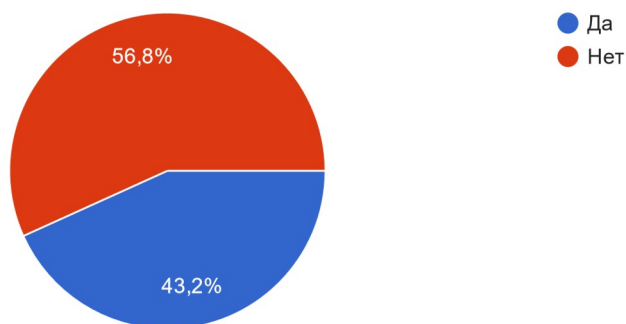

5. Участвуют ли представители Вашей организации / компании в проведении государственной итоговой аттестации в филиале?

74 ответа