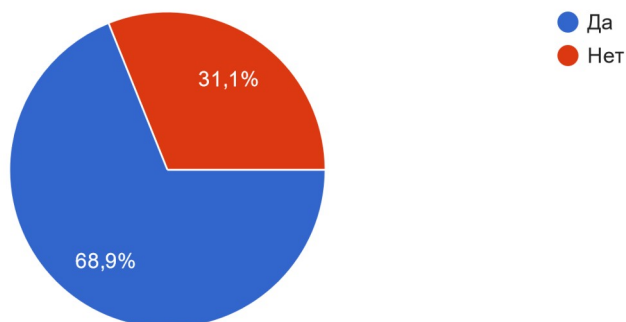

4. Участвует ли Ваша организация / компания в организации практической подготовки обучающихся филиала?

74 ответа