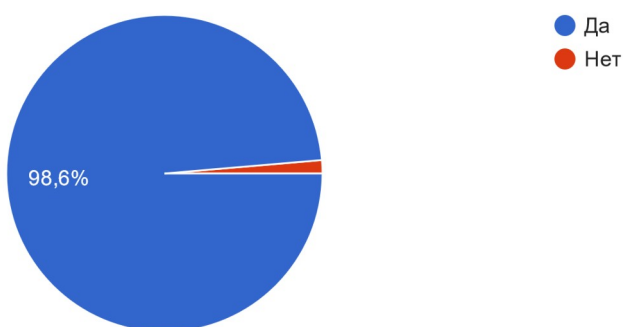

Итоги анкетирования работодателей в 2023 г.

1. Укажите сферу профессиональной деятельности Вашей организации / компании

74 ответа

2. Устроены ли в Вашей организации / компании выпускники / студенты НТГПИ / НТГСПА / филиала РГППУ в г. Нижнем Тагиле?

74 ответа

3. Если «Да», оцените, пожалуйста, степень их профессиональной подготовки по следующим направлениям (5 – отлично; 2 – неудовлетворительно)

4. Участвует ли Ваша организация / компания в организации практической подготовки обучающихся филиала?