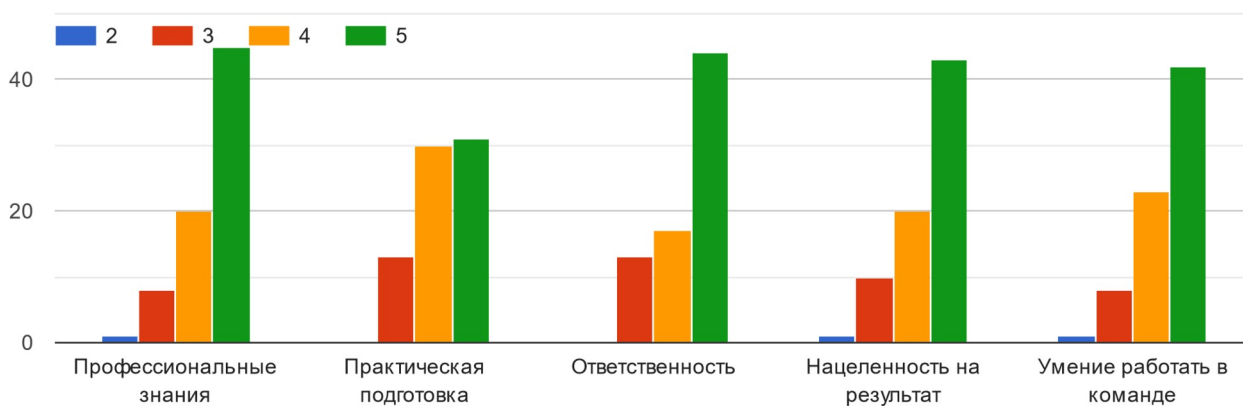

Итоги анкетирования работодателей в 2023 г.

1. Укажите сферу профессиональной деятельности Вашей организации / компании

74 ответа

2. Устроены ли в Вашей организации / компании выпускники / студенты НТГПИ / НТГСПА / филиала РГППУ в г. Нижнем Тагиле?

74 ответа

3. Если «Да», оцените, пожалуйста, степень их профессиональной подготовки по следующим направлениям (5 – отлично; 2 – неудовлетворительно)

4. Участвует ли Ваша организация / компания в организации практической подготовки обучающихся филиала?